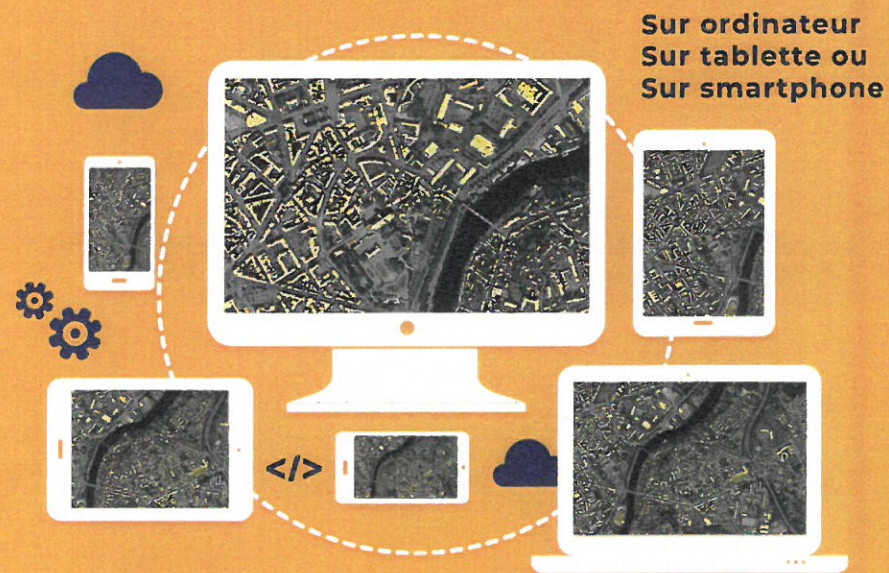

UN SITE WEB OPTIMISÉ

POURQUOI ?

Favoriser ou développer la production d'énergies renouvelables, en alliant **une modélisation très précise** du potentiel solaire local et **un accompagnement complet** des utilisateurs.

Identifier les zones où l'énergie solaire est facilement utilisable.

Alimenter les décisions de planification de projets de développement avec une prise en compte des apports énergétiques dans la planification urbaine.

Encourager les habitants à investir.